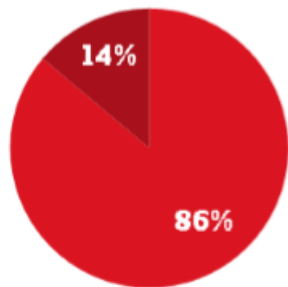

Classe Social

Fonte: Kantar IBOPE Media EasyMedia4 | RPR | RPR-23/09/2019 a 30/09/2019 | RPR - FM-CBN FM RIBEIRAO PRETO

Sexo

- MASCULINO
- FEMININO

Idade

Área de Cobertura | CBN Ribeirão Preto

Altinópolis (16.338)	Catanduva (120.973)	Itirapuã (6.452)
Analândia (4.881)	Colina (18.511)	Ituverava (41.718)
Araguari (117.618)	Colômbia (6.271)	Jaborandi (6.877)
Aramina (5.593)	Conceição das Alagoas (27.622)	Jardinópolis (43.219)
Araras (132.247)	Conquista (6.960)	Jeriquara (3.226)
Artur Nogueira (52.368)	Cravinhos (34.906)	Leme (101.927)
Barrinha (32.156)	Cristais Paulista (8.486)	Luiz Antônio (13.970)
Batatais (61.932)	Dumont (9.265)	Miguelópolis (22.134)
Bebedouro (77.516)	Franca (349.788)	Mococa (68.823)
Brodowski (24.269)	Guaíra (40.583)	Monte Azul Paulista (19.375)
Buritizal (4.440)	Guara (21.236)	Monte Santos de Minas (22.110)
Caconde (19.165)	Guariba (39.504)	Morro Agudo (32.457)
Cajuru (25.844)	Guataporá (7.601)	Motuca (4.710)
Casa Branca (28.128)	Igarapava (30.294)	Nuporanga (7.315)
Cássia (18.177)	Ipuã (16.049)	Orlândia (43.624)
Cássia dos Coqueiros (2.610)	Itaú de Minas (16.200)	Passos (115.299)

Área de Cobertura | CBN Ribeirão Preto

Patrocínio Paulista (14.456) Pedregulho (16.690)
Pirangi (11.406)
Pirassununga (76.029)
Pitangueiras (39.175)
Pontal (47.988)
Pradópolis (20.667)
Restinga (7.438)
Ribeirão Corrente (4.678)
Ribeirão Preto (687.315)
Rifaina (3.645)
Sacramento (26.198)
Sales Oliveira (11.673)
Sta. Cruz da Esperança (1.899)
Sta. Rosa do Viterbo (26.259)
Sto. Antônio da Alegria (6.879)
São Joaquim da Barra (51.295)