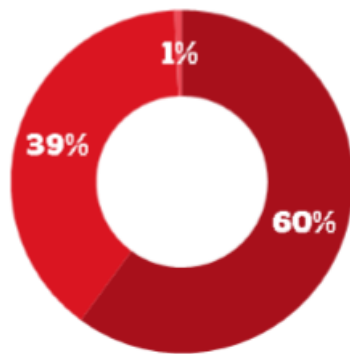

Perfil dos Ouvintes

CBN

Ribeirão Preto
90,5 FM

- CLASSE AB
- CLASSE C
- CLASSE DE

Classe Social

Fonte: Kantar IBOPE Media EasyMedia4 | RPR | RPR-23/09/2019 a 30/09/2019 | RPR - FM-CBN FM RIBEIRAO PRETO

Sexo