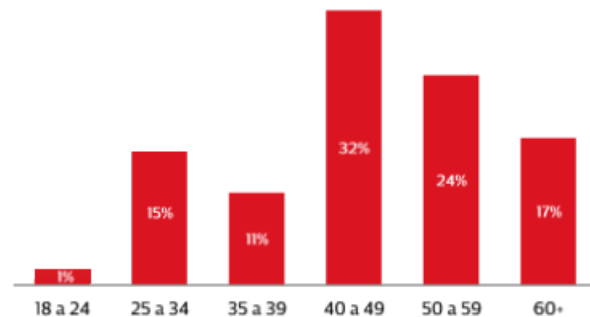

Classe Social

Fonte: Kantar IBOPE Media EasyMedia4 | RPR | RPR-23/09/2019 a 30/09/2019 | RPR - FM-CBN FM RIBEIRAO PRETO

Sexo

- MASCULINO
- FEMININO

Idade

Área de Cobertura | CBN Ribeirão Preto

Altinópolis (16.338)	Catanduva (120.973)	Itirapuã (6.452)
Analândia (4.881)	Colina (18.511)	Ituverava (41.718)
Araguari (117.618)	Colômbia (6.271)	Jaborandi (6.877)
Aramina (5.593)	Conceição das Alagoas (27.622)	Jardinópolis (43.219)
Araras (132.247)	Conquista (6.960)	Jeriquara (3.226)
Artur Nogueira (52.368)	Cravinhos (34.906)	Leme (101.927)
Barrinha (32.156)	Cristais Paulista (8.486)	Luiz Antônio (13.970)
Batatais (61.932)	Dumont (9.265)	Miguelópolis (22.134)
Bebedouro (77.516)	Franca (349.788)	Mococa (68.823)
Brodowski (24.269)	Guaíra (40.583)	Monte Azul Paulista (19.375)
Buritizal (4.440)	Guara (21.236)	Monte Santos de Minas (22.110)
Caconde (19.165)	Guariba (39.504)	Morro Agudo (32.457)
Cajuru (25.844)	Guataporá (7.601)	Motuca (4.710)
Casa Branca (28.128)	Igarapava (30.294)	Nuporanga (7.315)
Cássia (18.177)	Ipuã (16.049)	Orlândia (43.624)
Cássia dos Coqueiros (2.610)	Itaú de Minas (16.200)	Passos (115.299)

Área de Cobertura | CBN Ribeirão Preto

Patrocínio Paulista (14.456) Pedregulho (16.690)
Pirangi (11.406)
Pirassununga (76.029)
Pitangueiras (39.175)
Pontal (47.988)
Pradópolis (20.667)
Restinga (7.438)
Ribeirão Corrente (4.678)
Ribeirão Preto (687.315)
Rifaina (3.645)
Sacramento (26.198)
Sales Oliveira (11.673)
Sta. Cruz da Esperança (1.899)
Sta. Rosa do Viterbo (26.259)
Sto. Antônio da Alegria (6.879)
São Joaquim da Barra (51.295)

População Total
Estimada: **3.821.912**

Condição Especial 15”

Adquirindo o pacote total com média de Maio a Dezembro/2020, os meses de Maio e Junho/2020 serão bonificados 100%.

Quantidade de spot: 66 spots mensais.